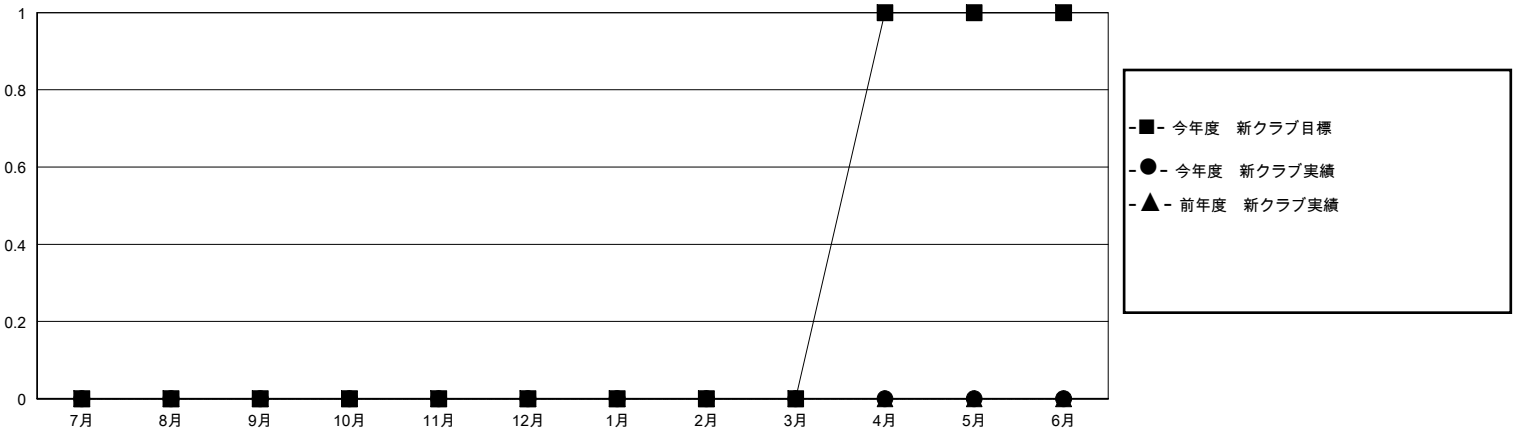

# MONTHLY MEMBERSHIP PROGRESS REPORT

District 331 B

Results as of: 5/31/2020

GMT:

地域 JAPAN

GMT会則地域

クラブ			
結果 : 2019-2020			
四半期	新クラブ目標	新クラブ	解散クラブ
7月/8月/9月	0	0	1
10月/11月/12月	0	0	0
1月/2月/3月	0	0	0
4月/5月/6月	1	0	0

名			
結果 : 2019-2020			
四半期	会員純増目標	会員増強実績	退会者(転籍を含む)実際
7月/8月/9月	55	69	37
10月/11月/12月	80	15	29
1月/2月/3月	65	29	34
4月/5月/6月	50	16	33

新クラブ目標及び実績累計

会員目標及び実績累計

解散クラブ: 1	58 CLUBS OF 79 一名以上の新会員を登録	男女別 男性 1,985 (81.52%) 女性 450 (18.48%)
退会者 物故会員 18 クラブ解散 0 その他 115 合計 133	<a href="#">会員累計データを見るには、ここをクリック</a>	世帯主/家族会員合計 724 国際会費半額の家族会員 367