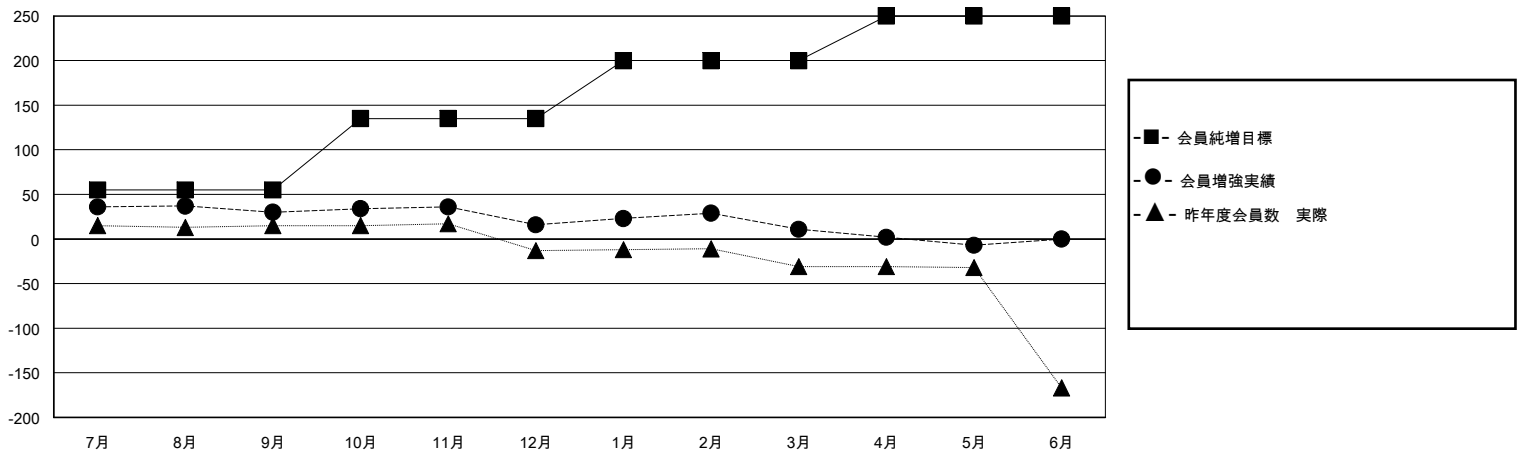

# MONTHLY MEMBERSHIP PROGRESS REPORT

District 331 B

Results as of: 5/31/2020

GMT:

地域 JAPAN

GMT会則地域

クラブ			
結果 : 2019-2020			
四半期	新クラブ目標	新クラブ	解散クラブ
7月/8月/9月	0	0	1
10月/11月/12月	0	0	0
1月/2月/3月	0	0	0
4月/5月/6月	1	0	0

名			
結果 : 2019-2020			
四半期	会員純増目標	会員増強実績	退会者(転籍を含む)実際
7月/8月/9月	55	69	37
10月/11月/12月	80	15	29
1月/2月/3月	65	29	34
4月/5月/6月	50	16	33

新クラブ目標及び実績累計

会員目標及び実績累計

解散クラブ: 1	58 CLUBS OF 79 一名以上の新会員を登録	男女別 男性 1,985 (81.52%) 女性 450 (18.48%)
退会者 物故会員 18 クラブ解散 0 その他 115 合計 133	<a href="#">会員累計データを見るには、ここをクリック</a>	世帯主/家族会員合計 724 国際会費半額の家族会員 367